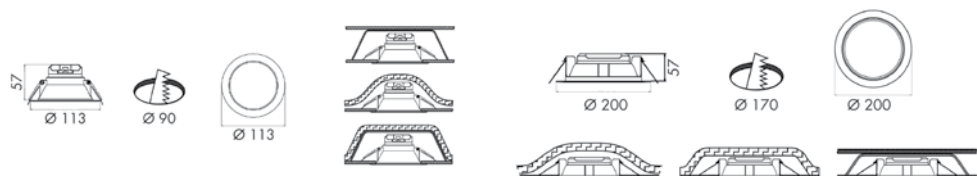

Armaturl:

Armaturlhus og avskjerming i PMMA. Opal skjerm.

Bruksområde:

Toalett, boder ol.

Montering:

Monteres innfelt i himling.

12W Ø90mm
23W Ø170mm

Lyskilde:

LED:
12W 3000K 850lm
23W 3000K 1700lm

RA > 80
SDCM: 3
Levetid: 50 000t ved L70 Ta25.

Tilkobling:

Instikksklemme 2x1,5mm²

Isolasjonsklasse: II

Kapslingsklasse: IP44

Godkjennelser: CE

Flash LED

Flash LED 12w

Flash LED 23w