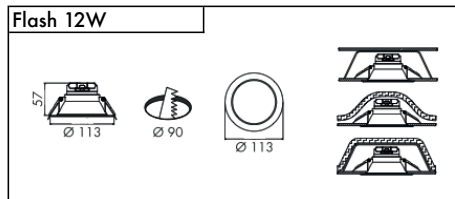

Flash LED

El-nummer	Beskrivelse
3242832	Flash 12W LED
3242833	Flash 23W LED

Tekniske Data	3242832 - Flash 12W LED	3242833 - Flash 23W LED
LED:	Integrert LED	Integrert LED
Effekt / Watt:	12W	23W
Lumen (lm):	850lm	1700lm
Lumen per Watt:	71 lm/W	74 lm/W
Fargetemperatur:	3000K	3000K
RA (CRI)	>80	>80
MacAdam	3	3
L70	50.000 t i 25° C	50.000 t i 25° C
Spenning:	240V	240V
Forkobling:	Driver on Board - DOB	Driver on Board - DOB
Kan lysreguleres:	Nei	Nei
Isolasjonsklasse:	KI II	KI II
IP-grad:	IP44	IP44
Varm/kald start:	Varm	Varm
Sertifisering	Ja	Ja

Mål	3242832 - Flash 12W LED	3242833 - Flash 23W LED
Hulldiameter:	90mm	170mm
Høyde:	57mm	57mm

Materiale:	PMMA	PMMA
Farge:	Hvit (RAL9016)	Hvit (RAL9016)

Denne lysarmaturen har innebygde LED-lamper.

Lampene i denne lysarmaturen kan ikke byttes ut.