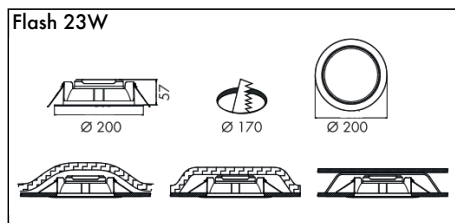

Flash LED

El-nummer	Beskrivelse
3242832	Flash 12W LED
3242833	Flash 23W LED

Tekniske Data	3242832 - Flash 12W LED	3242833 - Flash 23W LED
LED:	Integrert LED	Integrert LED
Effekt / Watt:	12W	23W
Lumen (lm):	850lm	1700lm
Lumen per Watt:	71 lm/W	74 lm/W
Fargetemperatur:	3000K	3000K
RA (CRI)	>80	>80
MacAdam	3	3
L70	50.000 t i 25° C	50.000 t i 25° C
Spenning:	240V	240V
Forkobling:	Driver on Board - DOB	Driver on Board - DOB
Kan lysreguleres:	Nei	Nei
Isolasjonsklasse:	KI II	KI II
IP-grad:	IP44	IP44
Varm/kald start:	Varm	Varm
Sertifisering	Ja	Ja

Mål	3242832 - Flash 12W LED	3242833 - Flash 23W LED
Hulldiameter:	90mm	170mm
Høyde:	57mm	57mm

Materiale:	PMMA	PMMA
Farge:	Hvit (RAL9016)	Hvit (RAL9016)

Denne lysarmaturen har innebygde LED-lamper.

Lampene i denne lysarmaturen kan ikke byttes ut.